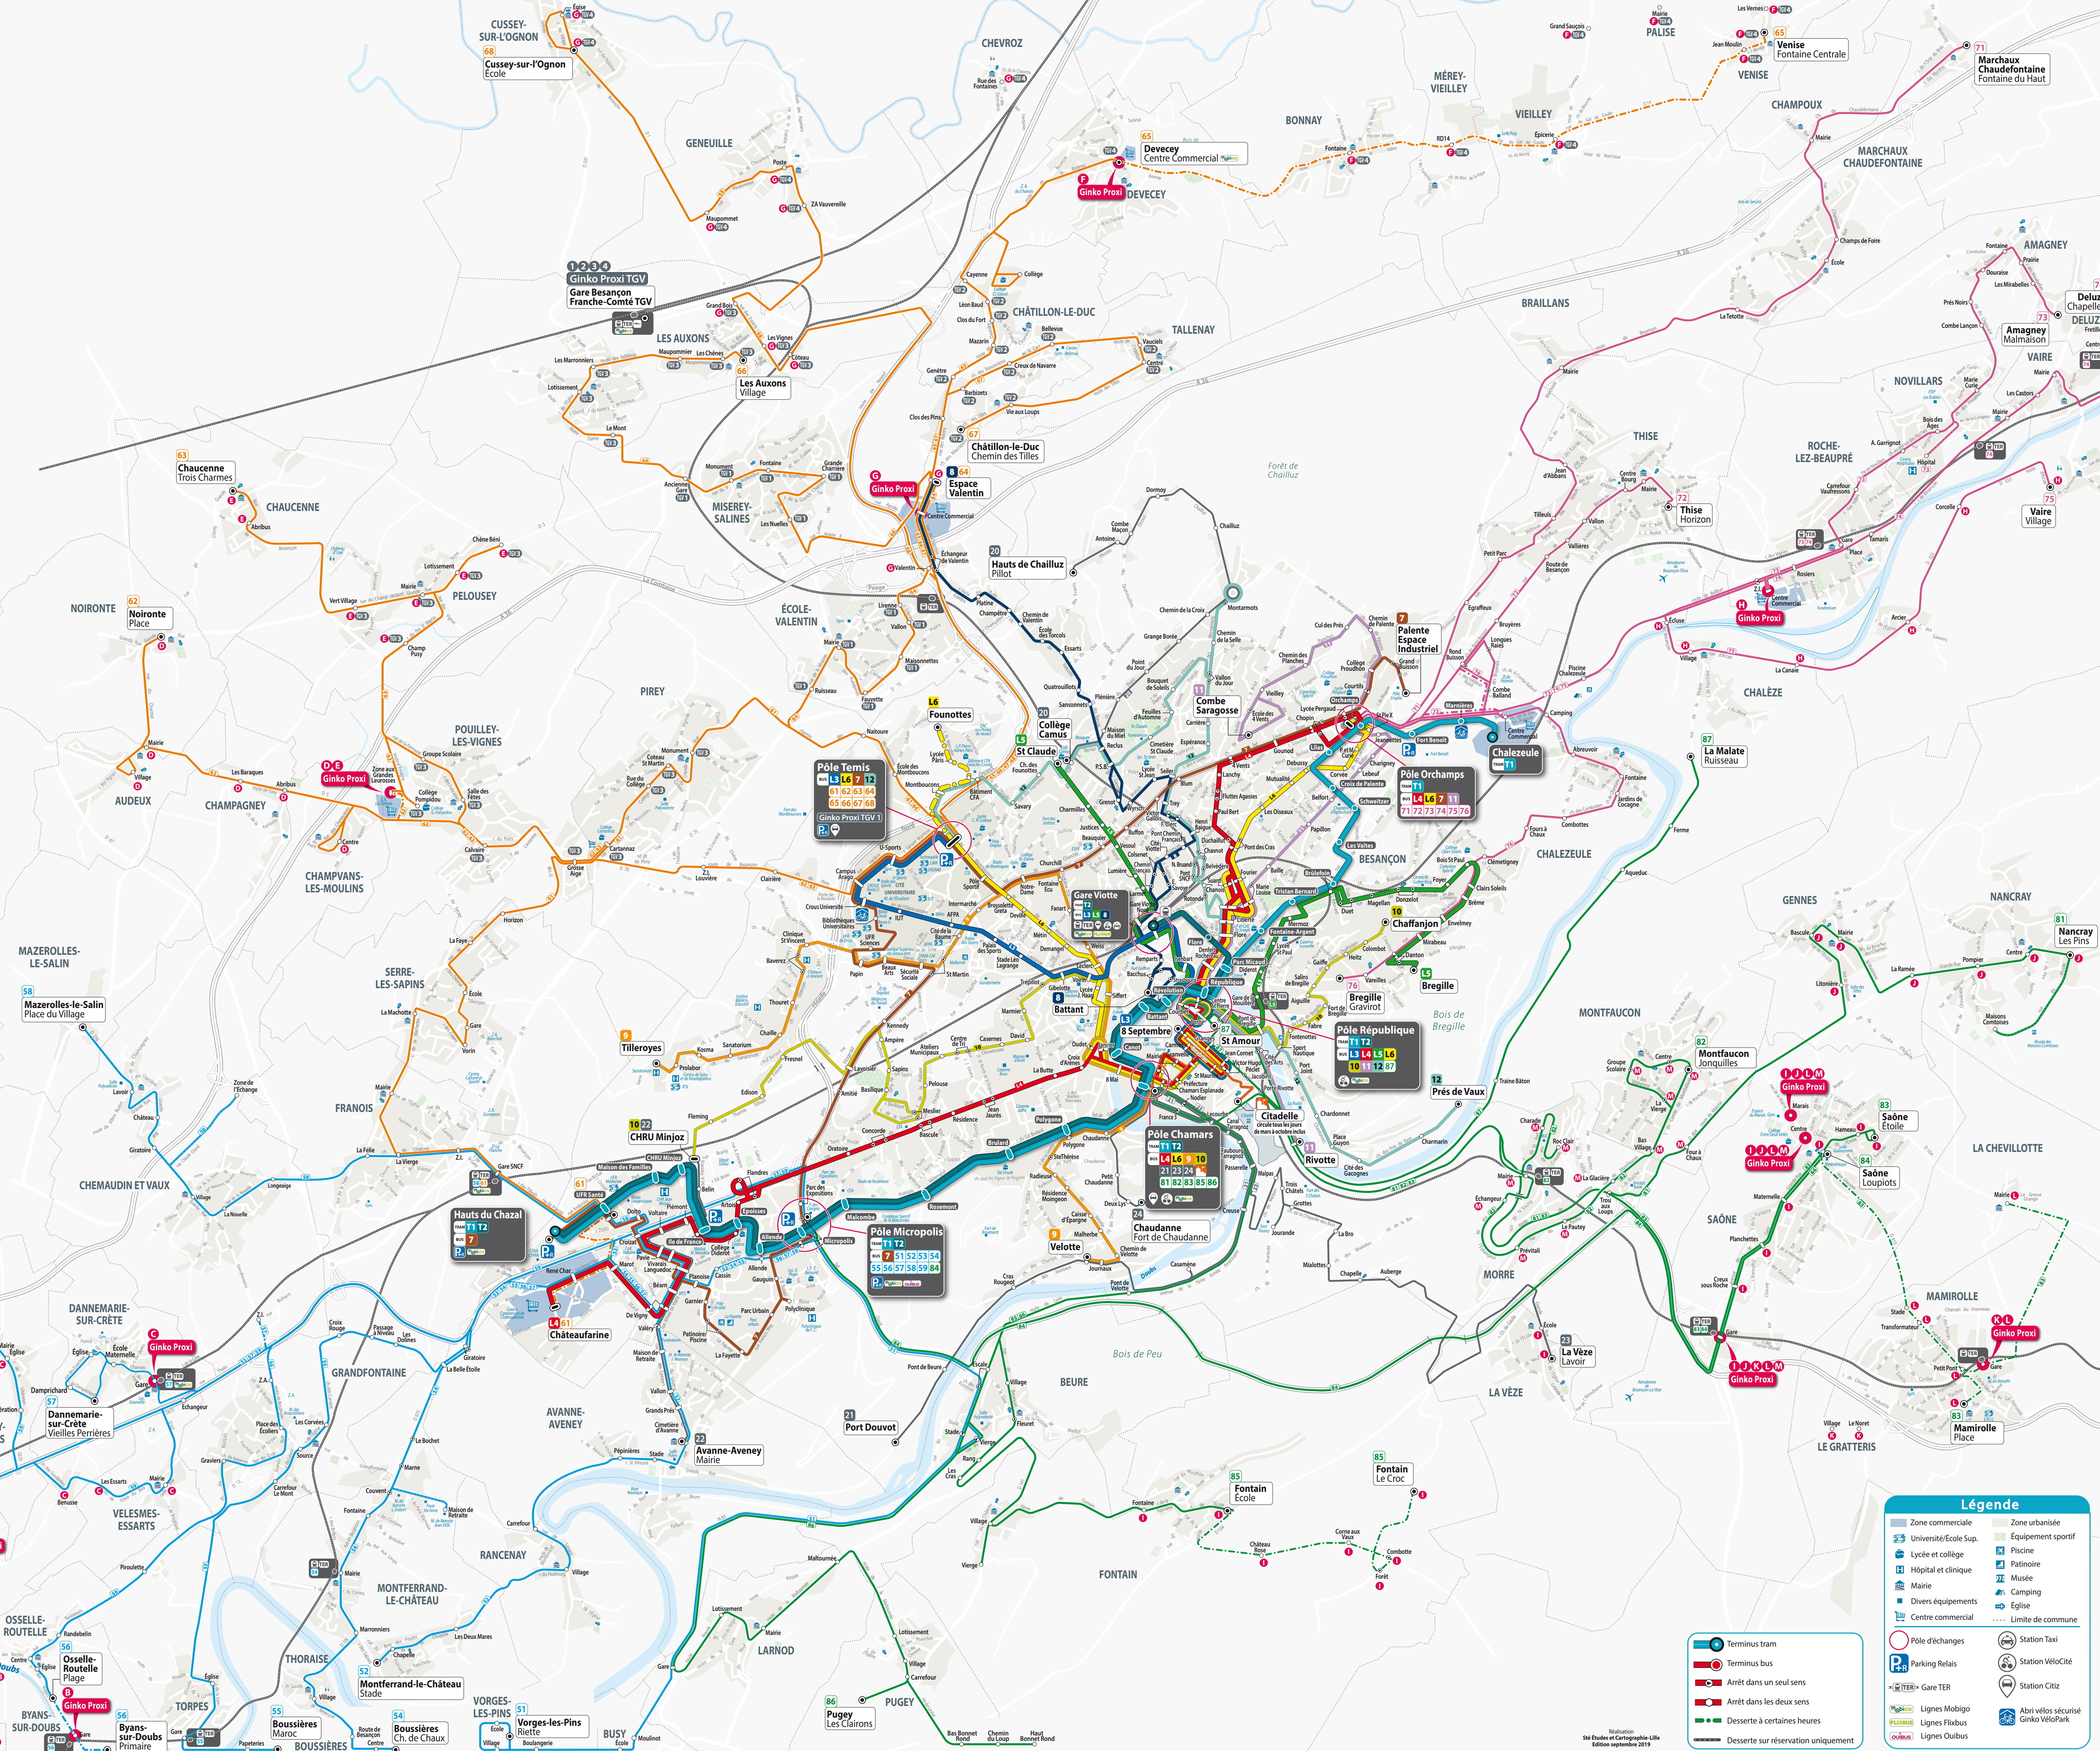

Lignes du réseau Ginko

TRAM ET LIANES
Semaine • Soirée • Dimanche

TRAM

- 14 Hauts du Chazal - Chalezeule
- 17 Hauts du Chazal - Gare Viotte

LIANES (Ligne A Niveau Elevé de Service)

- 12 Pôle Temis
- 13 Châteaufarine
- 14 St Claude
- 15 Founottes
- 16 Centre-ville
- 17 Pôles Orchamps

LIGNES URBAINES

- 1 Hauts du Chazal - Palente Espace Industriel
- 2 Centre-Ville - Espace Valentin
- 3 Tilleroyes - Velotte
- 4 CHRU Minjot - Chaffanjon
- 5 Combe Saragosse - Rivotte
- 6 Pôle Temis - Prés de Vaux
- 7 Châteaufarine - Pôle Chamars

LIGNES COMPLEMENTAIRES

- 8 Hauts du Chazal - St Claude
- 9 Port Douvot - Pôle Chamars
- 10 Avenue-Aveney - CHRU Minjot
- 11 La Vèze - Pôle Chamars
- 12 Chaudanne - Pôle Chamars

LIGNES PERIURBAINES

SECTEUR OUEST-OUEST

- 11 Yorges les Pins - Busy - Larnod - Beure
- 12 Montferland-le-Château - Rancnay - Avenue-Aveney
- 13 Saint-Vit - Dannemarie-sur-Crète
- 14 Boussières - Thoraise
- 15 Boussières - Torpes - Grandfontaine
- 16 Brans-sur-Doubs - Boussières - Grandfontaine - et Vaux
- 17 Dannemarie-sur-Crète - Chamaudin et Vaux
- 18 Mazerolles-le-Salin - Chamaudin et Vaux - François
- 19 Saint-Vit - Pouilly-Français - Velesmes-Essarts - Dannemarie-sur-Crète

SECTEUR NORD

- 61 Châteaufarine - IFS Saint - François - Les Vaux - Pouilly - Pirey
- 62 Noironne - Audeux - Champagny - Champagny - Pouilly - Pirey
- 63 Châteaufarine - Pelousey - Pouilly-les-V. - Pirey
- 64 Ecole-Valentin
- 65 Venise - Vieille - Mérey - Bonnav - Devacey - Ecole-Valentin
- 66 Les Auxons - Miserey-Salines - Ecole-Valentin
- 67 Châtillon-le-Duc - Talleyay - Ecole-Valentin
- 68 Cussey-sur-Oignon - Geneuille - Les Auxons

SECTEUR EST

- 71 Marchaux-Chaufontaine - Champoux - Brailans - Thise
- 72 Châteaufarine - Centre Commercial
- 73 Amagney - Novillars - Roche-lez-Beaupré
- 74 Châteaufarine - Vaire - Novillars - Roche-lez-Beaupré
- 75 Vaire - Novillars - Roche-lez-Beaupré
- 76 Bregille - Pôle Orchamps
- 77 Châteaufarine - Gennes - Montfaucon - Morre

SECTEUR SUD

- 81 Montfaucon - Morre
- 82 Mamirolle - Saône - Morre
- 83 Saône - Arquel - Beure
- 84 Pugey - Larnod - Beure
- 85 La Malate - Centre-ville - St-Vit
- 86
- 87

Service à la demande GINKO PROXI

Secteurs desservis par le Service à la demande sur simple appel téléphonique au 03 70 27 71 60 ou sur www.ginko.voyage

- Arret Ginko Proxi
- Ginko Proxi
- Arret de rabattement

Arrets desservis :

- Saint-Vit
- Brans-sur-Doubs / Villars-St-Georges / Roset-Fluans / Saint-Vit
- Pouilly-Français / Saint-Vit / Velesmes-Essarts / Dannemarie-sur-Crète
- Noironne / Audeux / Champagny / Champagny-les-Moulins / Pouilly-les-Vignes
- Châteaufarine / Pelousey / Pouilly-les-Vignes
- Palise / Venise / Vieille / Mérey-Vieille / Bonnav / Devacey
- Cussey-sur-Oignon / Geneuille / Chevroz / Les Auxons / Ecole-Valentin
- Vaire / Châteaufarine / Roche-lez-Beaupré
- Fontain / La Vèze / Saône
- Nancray / Gennes / Montfaucon / Saône
- Le Gratteris / Saône
- Mamirolle / La Chevillotte / Saône
- Montfaucon / Saône
- Pôle Temis / Ecole-Valentin / Miserey-Salines / Gare Franche-Comté TGV
- Châtillon-le-Duc / Talleyay / Gare Franche-Comté TGV
- Pirey / Pouilly-les-Vignes / Pelousey / Gare Franche-Comté TGV
- Palise / Venise / Vieille / Mérey-Vieille / Bonnav / Devacey / Chevroz / Cussey-sur-Oignon / Geneuille / Gare Franche-Comté TGV

Légende

- Zone commerciale
- Zone urbanisée
- Université/Ecole Sup.
- Lycée et collège
- Hôpital et clinique
- Mairie
- Divers équipements
- Centre commercial
- Limite de commune
- Équipement sportif
- Piscine
- Patinoire
- Musée
- Camping
- Eglise
- Station Taxi
- Station Vélocité
- Station Citiz
- Abri vélos sécurisé Ginko VéloPark

Terminus tram (Blue circle with tram icon)

Terminus bus (Red circle with bus icon)

Arret dans un seul sens (Red line with arrow)

Arret dans les deux sens (Red line with double arrow)

Desserte à certaines heures (Green dashed line)

Desserte sur réservation uniquement (Black dashed line)

Abri vélos sécurisé Ginko VéloPark (Blue bicycle icon)

Reliement
SM Études et Cartographie Lille
Édition septembre 2019