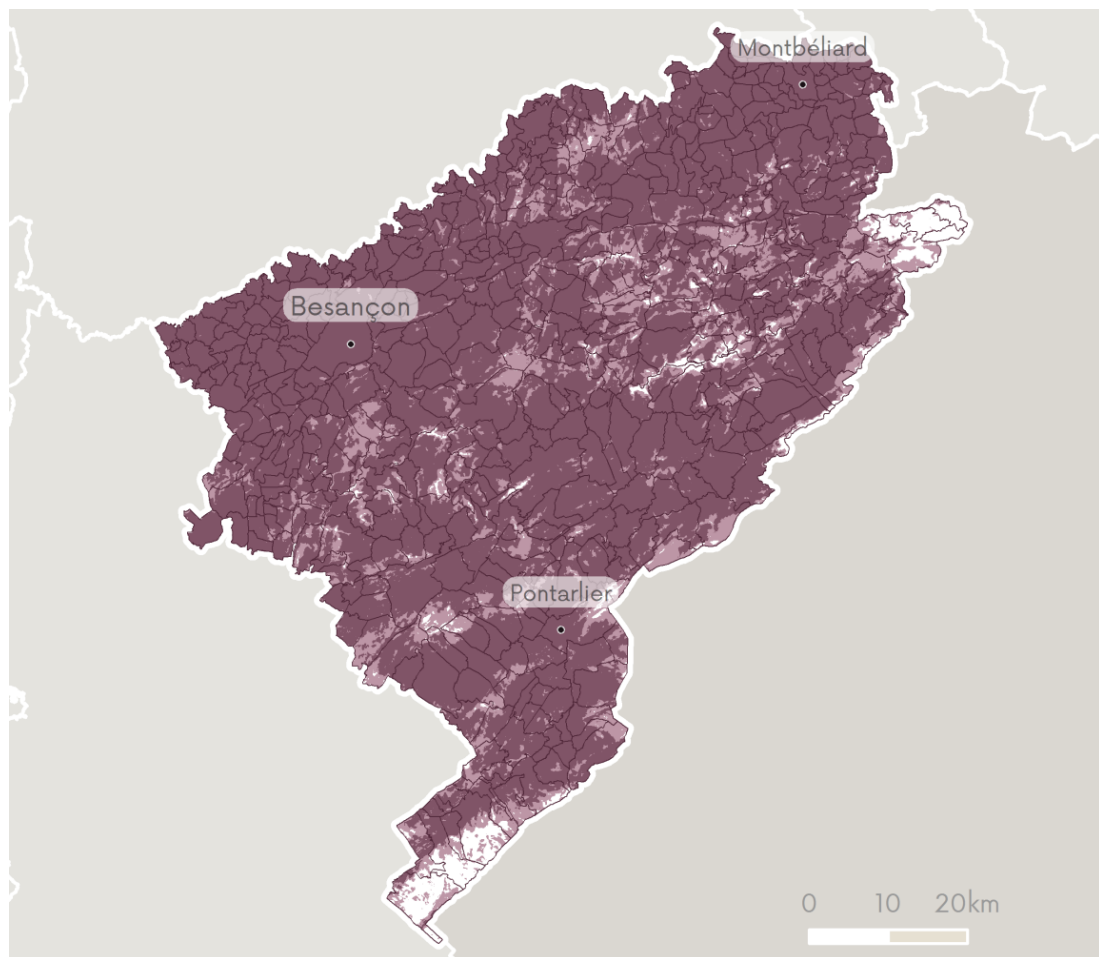

Arcep, IGN.

Orange

Couverture 4G Couverture 3G uniquement

Surface couverte en internet mobile par Orange

Taux du département
Taux France métropolitaine

Arcep, IGN.

SFR

Couverture 4G Couverture 3G uniquement

Surface couverte en internet mobile par SFR

Taux du département
Taux France métropolitaine

Arcep, IGN.

Surface couverte en 4G selon le nombre d'opérateurs

Arcep, IGN.

Notes :

¹ Les cartes de couverture sont réalisées à partir de simulations numériques. Aussi précises soient-elles, elles donnent une information sur l'ensemble du territoire et représentent, par nature, des visions simplifiées de la réalité. Néanmoins, ces cartes doivent respecter un niveau de fiabilité minimal établi par l'Arcep à 98%. Elles représentent la couverture accessible à un utilisateur muni d'une carte SIM de l'opérateur, le cas échéant via des accords d'itinérance.