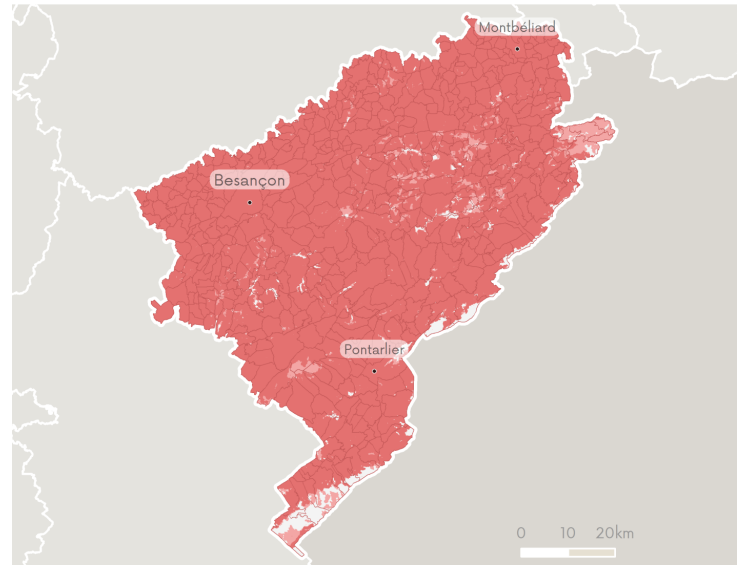

Arcep, IGN.

Orange

Couverture 4G Couverture 3G uniquement

Surface couverte en internet mobile par Orange

Taux du département
Taux France métropolitaine

Arcep, IGN.

SFR

Couverture 4G Couverture 3G uniquement

Surface couverte en internet mobile par SFR

Taux du département
Taux France métropolitaine

Arcep, IGN.

Surface couverte en 4G selon le nombre d'opérateurs

Arcep, IGN.

Notes :

¹ Les cartes de couverture sont réalisées à partir de simulations numériques. Aussi précises soient-elles, elles donnent une information sur l'ensemble du territoire et représentent, par nature, des visions simplifiées de la réalité. Néanmoins, ces cartes doivent respecter un niveau de fiabilité minimal établi par l'Arcep à 98%. Elles représentent la couverture accessible à un utilisateur muni d'une carte SIM de l'opérateur, le cas échéant via des accords d'itinérance.