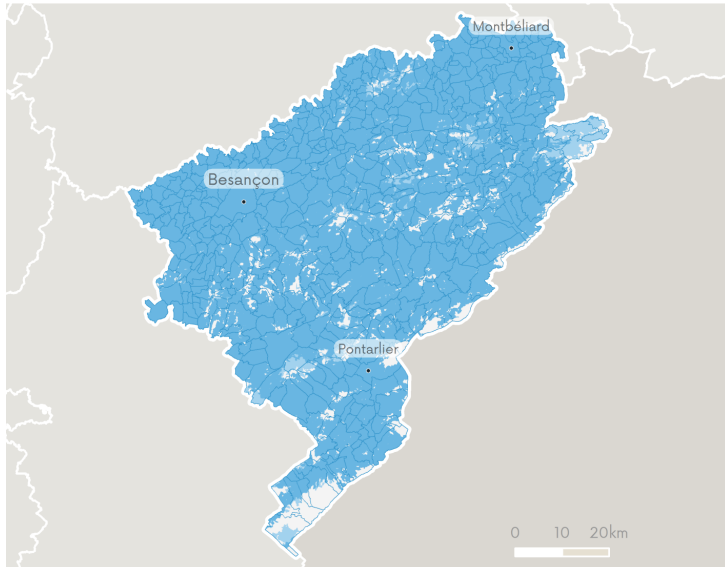

1 - Couverture du département en 4G

2 - Evolution de la couverture 4G au cours des 6 derniers mois

Bouygues Telecom

Couverture 4G Couverture 3G uniquement

Surface couverte en internet mobile par Bouygues Telecom

Taux du département
Taux France métropolitaine

Arcep, IGN.

Free Mobile

Couverture 4G Couverture 3G uniquement

Surface couverte en internet mobile par Free Mobile

Taux du département
Taux France métropolitaine

Surface couverte en internet mobile par SFR

Taux du département
Taux France métropolitaine

Arcep, IGN.

Surface couverte en 4G selon le nombre d'opérateurs

Arcep, IGN.

Notes :

¹ Les cartes de couverture sont réalisées à partir de simulations numériques. Aussi précises soient-elles, elles donnent une information sur l'ensemble du territoire et représentent, par nature, des visions simplifiées de la réalité. Néanmoins, ces cartes doivent respecter un niveau de fiabilité minimal établi par l'Arcep à 98%. Elles représentent la couverture accessible à un utilisateur muni d'une carte SIM de l'opérateur, le cas échéant via des accords d'itinérance.