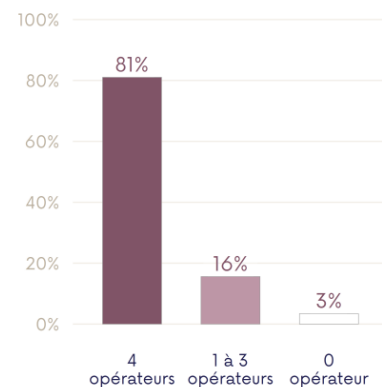

Arcep, IGN.

Orange

Couverture 4G Couverture 3G uniquement

Surface couverte en internet mobile par Orange

Taux du département
Taux France métropolitaine

Arcep, IGN.

SFR

Couverture 4G Couverture 3G uniquement

Surface couverte en internet mobile par SFR

Taux du département
Taux France métropolitaine

Arcep, IGN.

Surface couverte en 4G selon le nombre d'opérateurs

Arcep, IGN.

Notes :

¹ Les cartes de couverture sont réalisées à partir de simulations numériques. Aussi précises soient-elles, elles donnent une information sur l'ensemble du territoire et représentent, par nature, des visions simplifiées de la réalité. Néanmoins, ces cartes doivent respecter un niveau de fiabilité minimal établi par l'Arcep à 98%. Elles représentent la couverture accessible à un utilisateur muni d'une carte SIM de l'opérateur, le cas échéant via des accords d'itinérance.