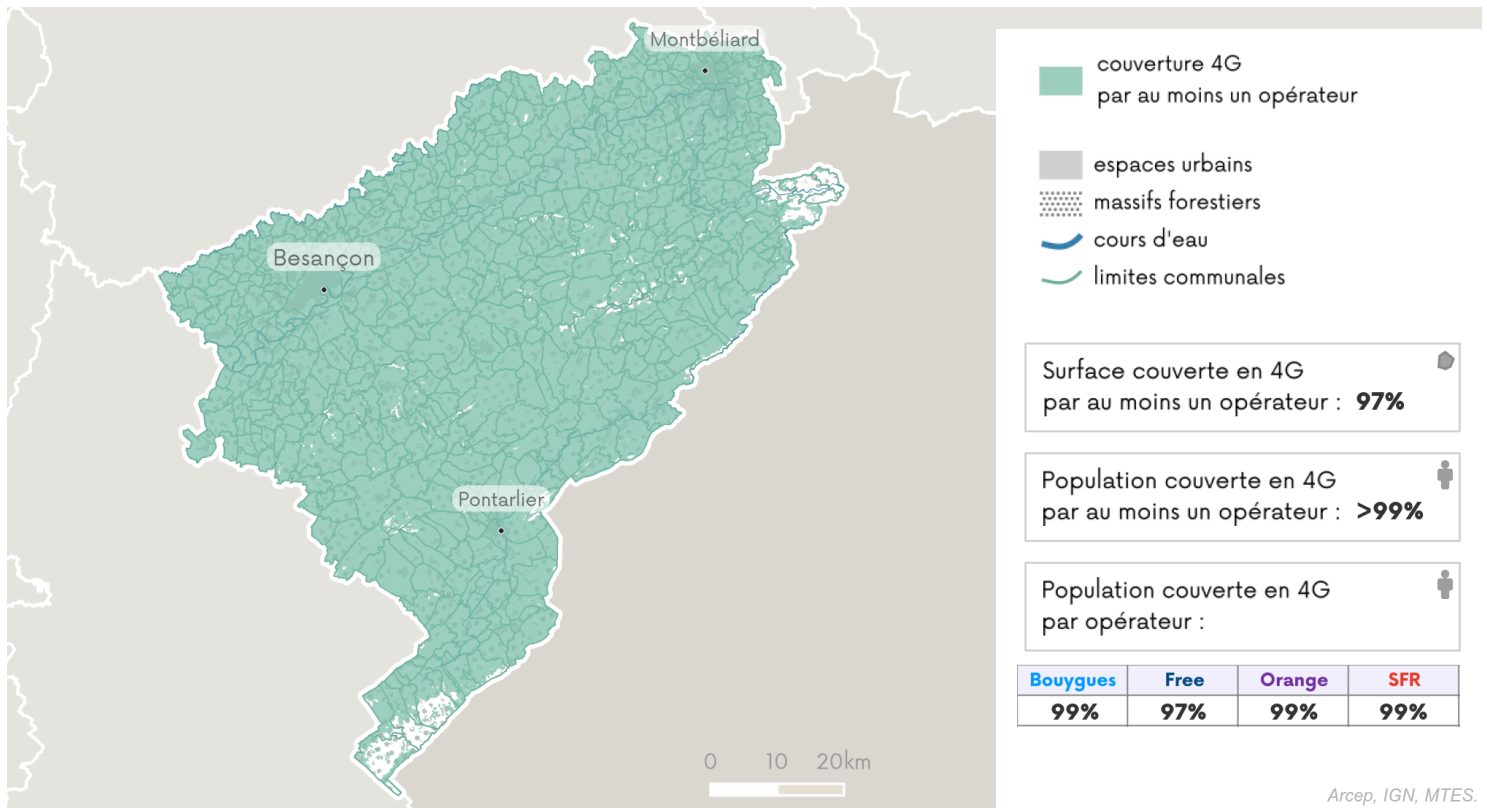

1 - Couverture du département en 4G

2 - Evolution de la couverture 4G au cours des 6 derniers mois

Bouygues Telecom

Couverture 4G Couverture 3G uniquement

Surface couverte en internet mobile par Bouygues Telecom

Taux du département
Taux France métropolitaine

Arcep, IGN.

Free Mobile

Couverture 4G Couverture 3G uniquement

Surface couverte en internet mobile par Free Mobile

Taux du département
Taux France métropolitaine

Arcep, IGN.

Orange

Couverture 4G Couverture 3G uniquement

Surface couverte en internet mobile par Orange

Taux du département
Taux France métropolitaine

Arcep, IGN.

SFR

Couverture 4G Couverture 3G uniquement

Surface couverte en internet mobile par SFR

Taux du département
Taux France métropolitaine

Arcep, IGN.

Surface couverte en 4G selon le nombre d'opérateurs

Arcep, IGN.

Notes :

¹ Les cartes de couverture sont réalisées à partir de simulations numériques. Aussi précises soient-elles, elles donnent une information sur l'ensemble du territoire et représentent, par nature, des visions simplifiées de la réalité. Néanmoins, ces cartes doivent respecter un niveau de fiabilité minimal établi par l'Arcep à 98%. Elles représentent la couverture accessible à un utilisateur muni d'une carte SIM de l'opérateur, le cas échéant via des accords d'itinérance.