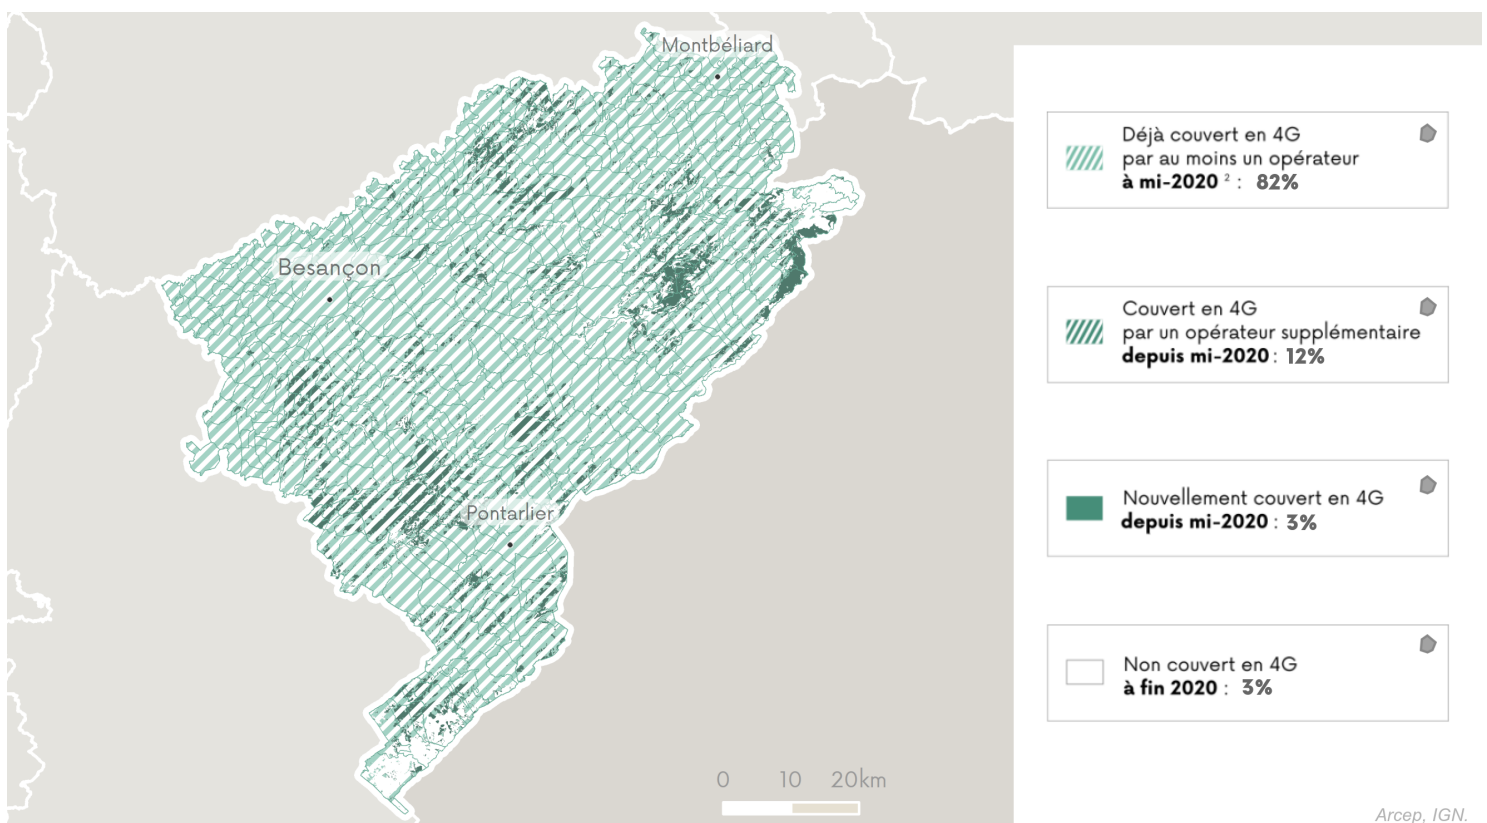

1 - Couverture du département en 4G

2 - Evolution de la couverture 4G au cours des 6 derniers mois

Bouygues Telecom

Couverture 4G Couverture 3G uniquement

Surface couverte en internet mobile par Bouygues Telecom

Taux du département
Taux France métropolitaine

Arcep, IGN.

Free Mobile

Couverture 4G Couverture 3G uniquement

Surface couverte en internet mobile par Free Mobile

Taux du département
Taux France métropolitaine

Surface couverte en internet mobile par SFR

Taux du département
Taux France métropolitaine

Arcep, IGN.

Surface couverte en 4G selon le nombre d'opérateurs

Arcep, IGN.

Notes :

¹ Les cartes de couverture sont réalisées à partir de simulations numériques. Aussi précises soient-elles, elles donnent une information sur l'ensemble du territoire et représentent, par nature, des visions simplifiées de la réalité. Néanmoins, ces cartes doivent respecter un niveau de fiabilité minimal établi par l'Arcep à 98%. Elles représentent la couverture accessible à un utilisateur muni d'une carte SIM de l'opérateur, le cas échéant via des accords d'itinérance.