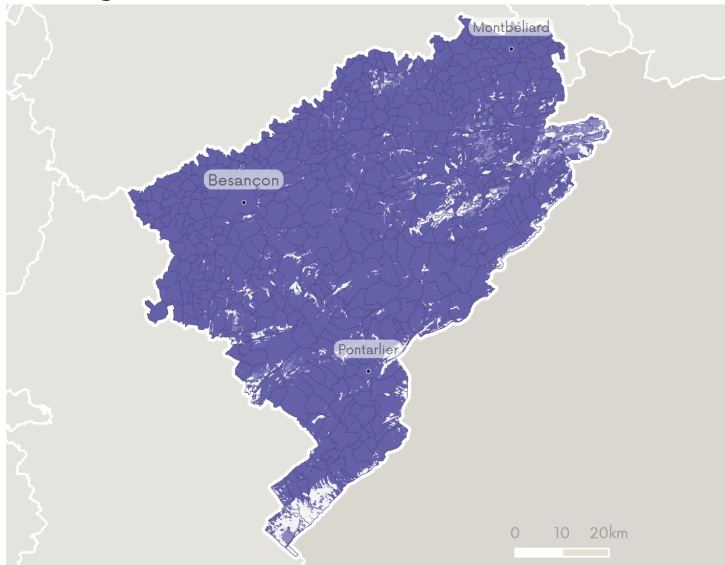

1 - Couverture du département en 4G

2 - Evolution de la couverture 4G au cours des 6 derniers mois

Bouygues Telecom

Couverture 4G Couverture 3G uniquement

Surface couverte en internet mobile par Bouygues Telecom

Taux du département
Taux France métropolitaine

Arcep, IGN.

Free Mobile

Couverture 4G Couverture 3G uniquement

Surface couverte en internet mobile par Free Mobile

Taux du département
Taux France métropolitaine

Arcep, IGN.

Orange

Couverture 4G Couverture 3G uniquement

Surface couverte en internet mobile par Orange

Taux du département
Taux France métropolitaine

Arcep, IGN.

SFR

Couverture 4G Couverture 3G uniquement

Surface couverte en internet mobile par SFR

Taux du département
Taux France métropolitaine

Arcep, IGN.

Surface couverte en 4G selon le nombre d'opérateurs

Arcep, IGN.

Notes :

¹ Les cartes de couverture sont réalisées à partir de simulations numériques. Aussi précises soient-elles, elles donnent une information sur l'ensemble du territoire et représentent, par nature, des visions simplifiées de la réalité. Néanmoins, ces cartes doivent respecter un niveau de fiabilité minimal établi par l'Arcep à 98%. Elles représentent la couverture accessible à un utilisateur muni d'une carte SIM de l'opérateur, le cas échéant via des accords d'itinérance.