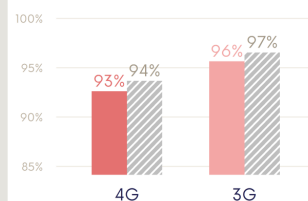

Taux du département
Taux France métropolitaine

Arcep, IGN.

Free Mobile

Couverture 4G Couverture 3G uniquement

Surface couverte en internet mobile par Free Mobile

Taux du département
Taux France métropolitaine

Arcep, IGN.

Orange

Couverture 4G Couverture 3G uniquement

Surface couverte en internet mobile par Orange

Taux du département
Taux France métropolitaine

Arcep, IGN.

SFR

Couverture 4G Couverture 3G uniquement

Surface couverte en internet mobile par SFR

Taux du département
Taux France métropolitaine

Arcep, IGN.

Surface couverte en 4G selon le nombre d'opérateurs

Arcep, IGN.

Notes :

¹ Les cartes de couverture sont réalisées à partir de simulations numériques. Aussi précises soient-elles, elles donnent une information sur l'ensemble du territoire et représentent, par nature, des visions simplifiées de la réalité. Néanmoins, ces cartes doivent respecter un niveau de fiabilité minimal établi par l'Arcep à 98%. Elles représentent la couverture accessible à un utilisateur muni d'une carte SIM de l'opérateur, le cas échéant via des accords d'itinérance.