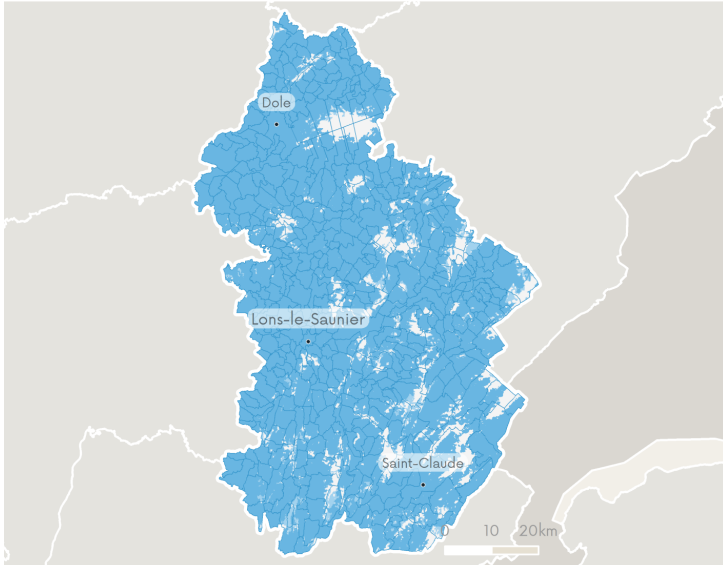

3 - Couverture du département en internet mobile par opérateur

Bouygues Telecom

Couverture 4G Couverture 3G uniquement

Surface couverte en internet mobile par Bouygues Telecom

Taux du département
Taux France métropolitaine

Arcep, IGN.