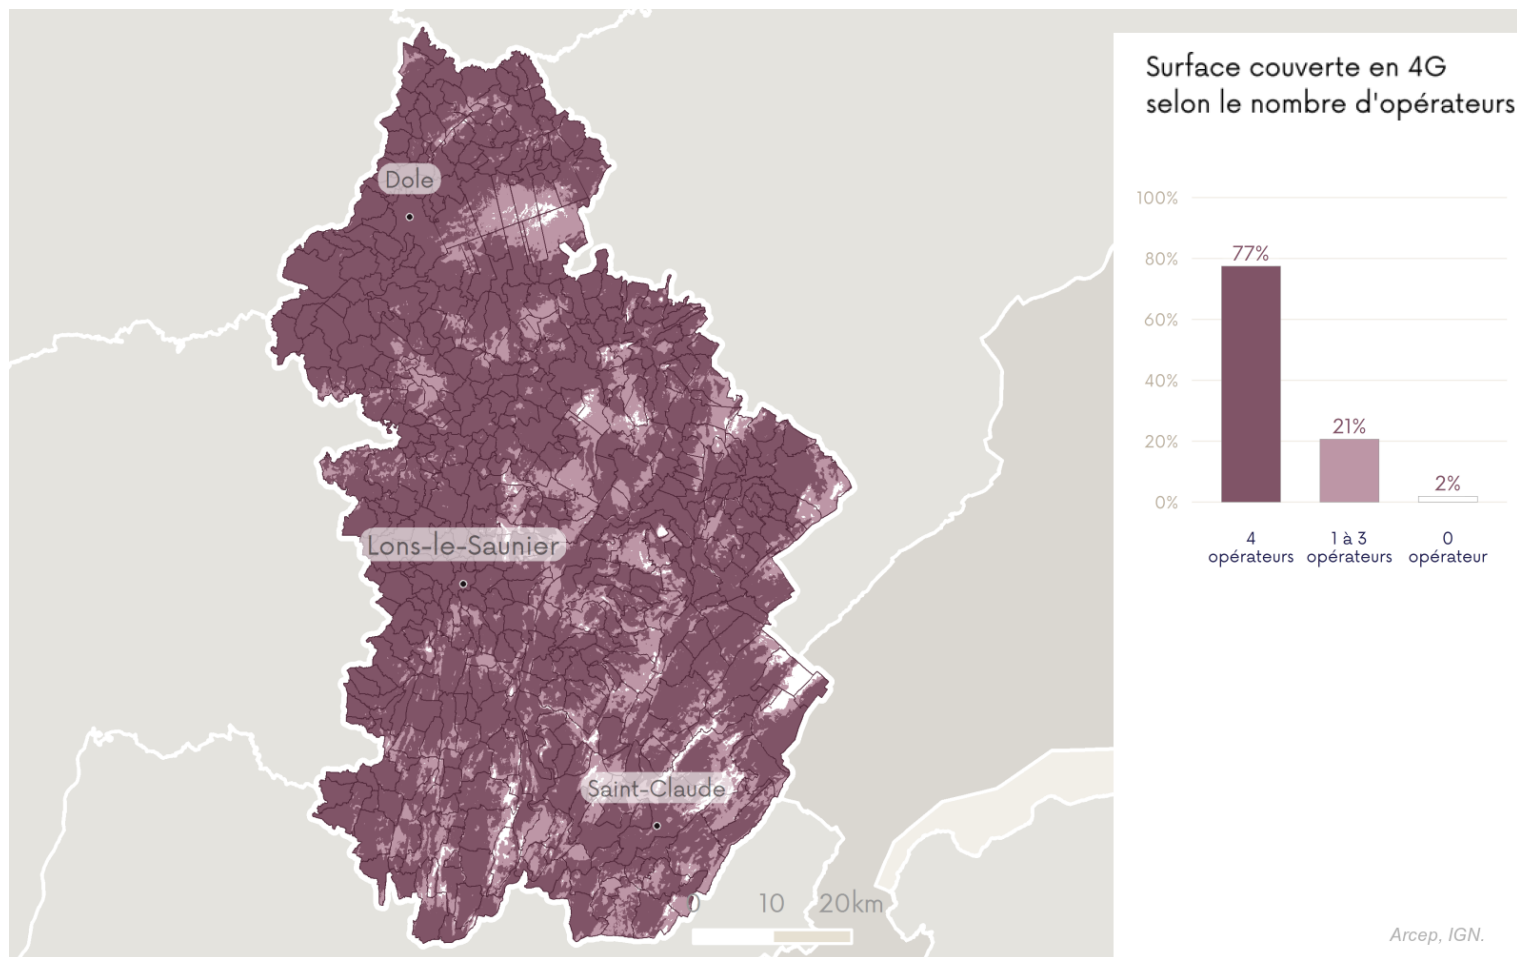

## SFR

Couverture 4G Couverture 3G uniquement

Surface couverte en internet mobile par SFR

Taux du département  
Taux France métropolitaine

Arcep, IGN.

### Notes :

<sup>1</sup> Les cartes de couverture sont réalisées à partir de simulations numériques. Aussi précises soient-elles, elles donnent une information sur l'ensemble du territoire et représentent, par nature, des visions simplifiées de la réalité. Néanmoins, ces cartes doivent respecter un niveau de fiabilité minimal établi par l'Arcep à 98%. Elles représentent la couverture accessible à un utilisateur muni d'une carte SIM de l'opérateur, le cas échéant via des accords d'itinérance.