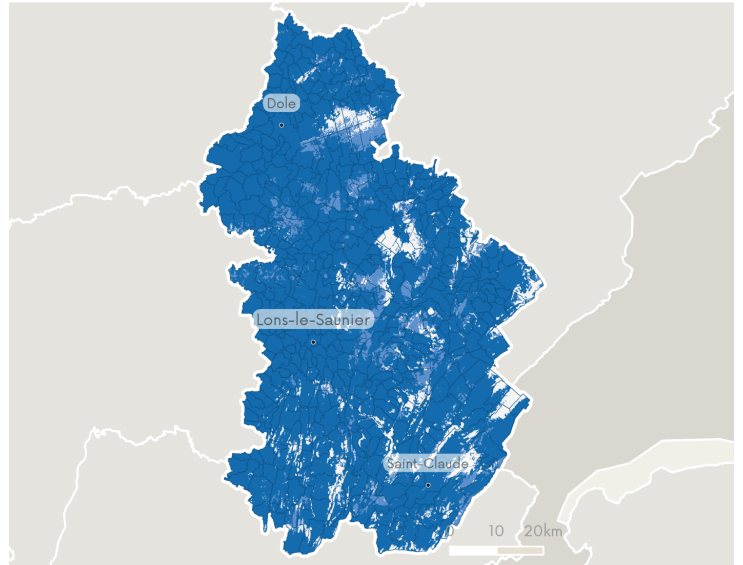

# 3 - Couverture du département en internet mobile par opérateur

## Bouygues Telecom

Couverture 4G Couverture 3G uniquement

Surface couverte en internet mobile par Bouygues Telecom

Taux du département  
Taux France métropolitaine

Arcep, IGN.

## Free Mobile

Couverture 4G Couverture 3G uniquement

Surface couverte en internet mobile par Free Mobile

Taux du département  
Taux France métropolitaine

Arcep, IGN.